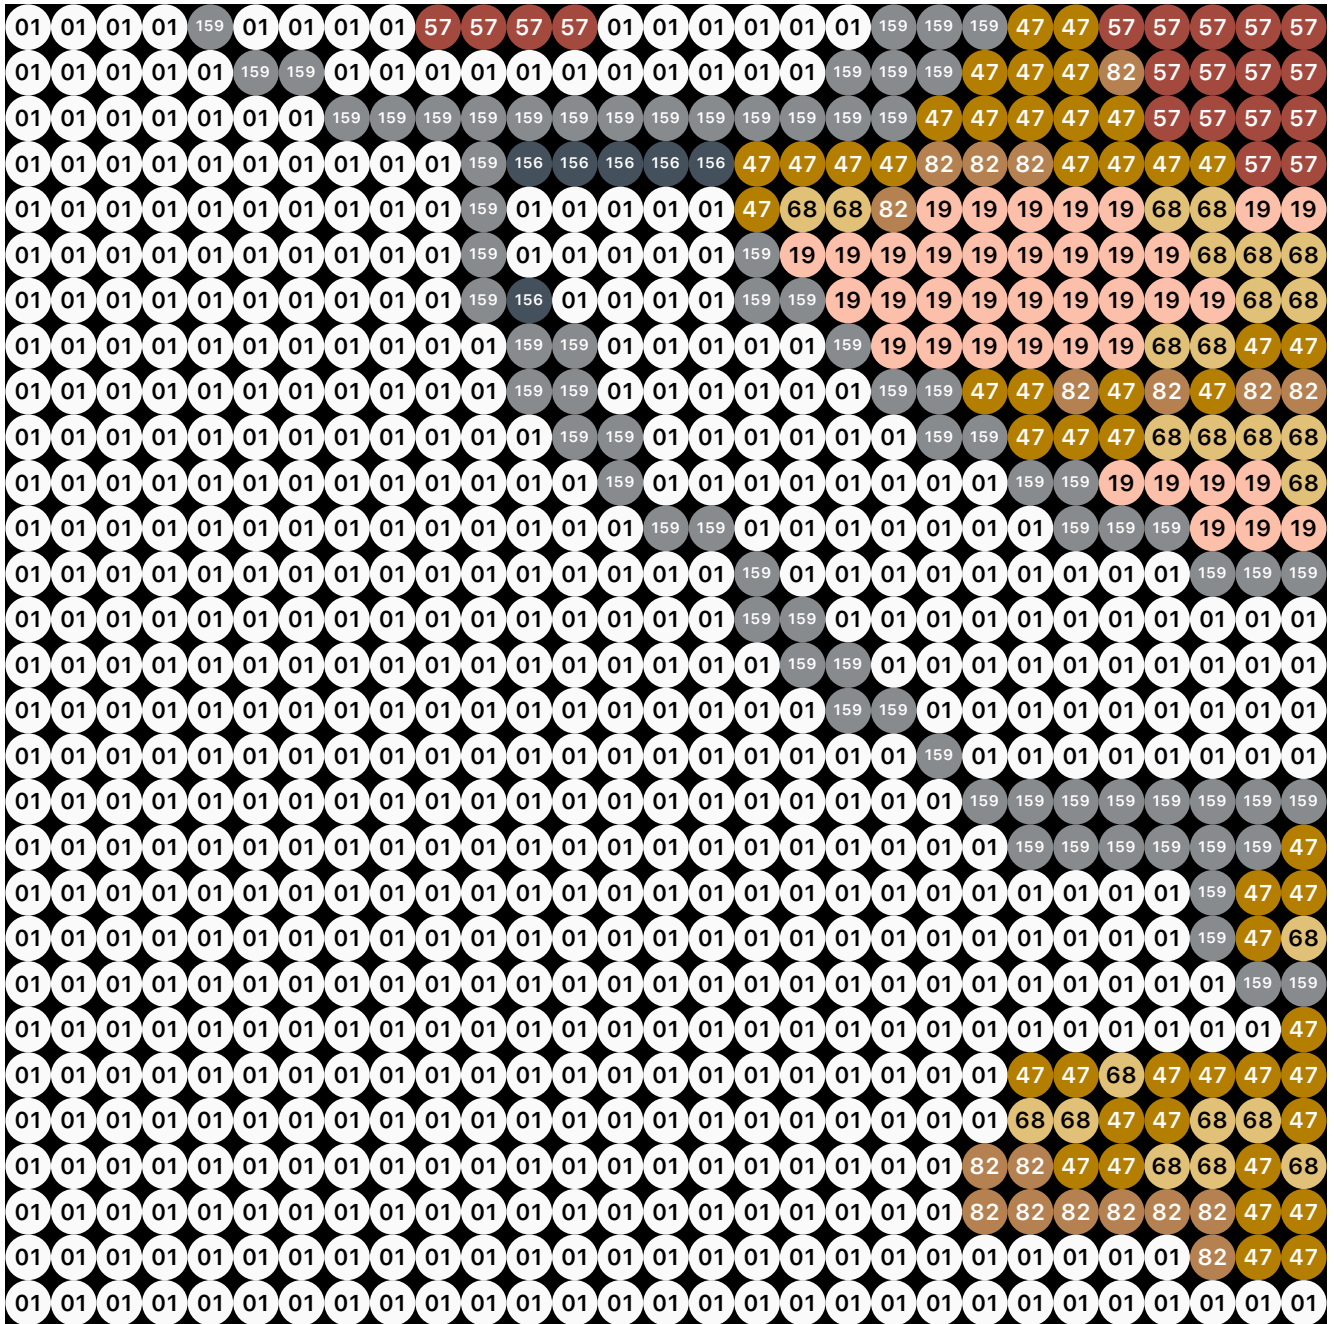

Type: Midi

Patroongrootte: 58 x 58

Platen: 2 x 2

Totaal kralen: 3.364

# Paashaas

1

## Artkal (S)

01 S01  
White  
Kwantiteit: 1.625

41 S41  
Copper  
Kwantiteit: 110

58 S58  
Paprika  
Kwantiteit: 295

120 S120  
Polar Mint  
Kwantiteit: 32

159 S159  
Oslo Gray  
Kwantiteit: 99

19 S19  
Bubblegum  
Kwantiteit: 147