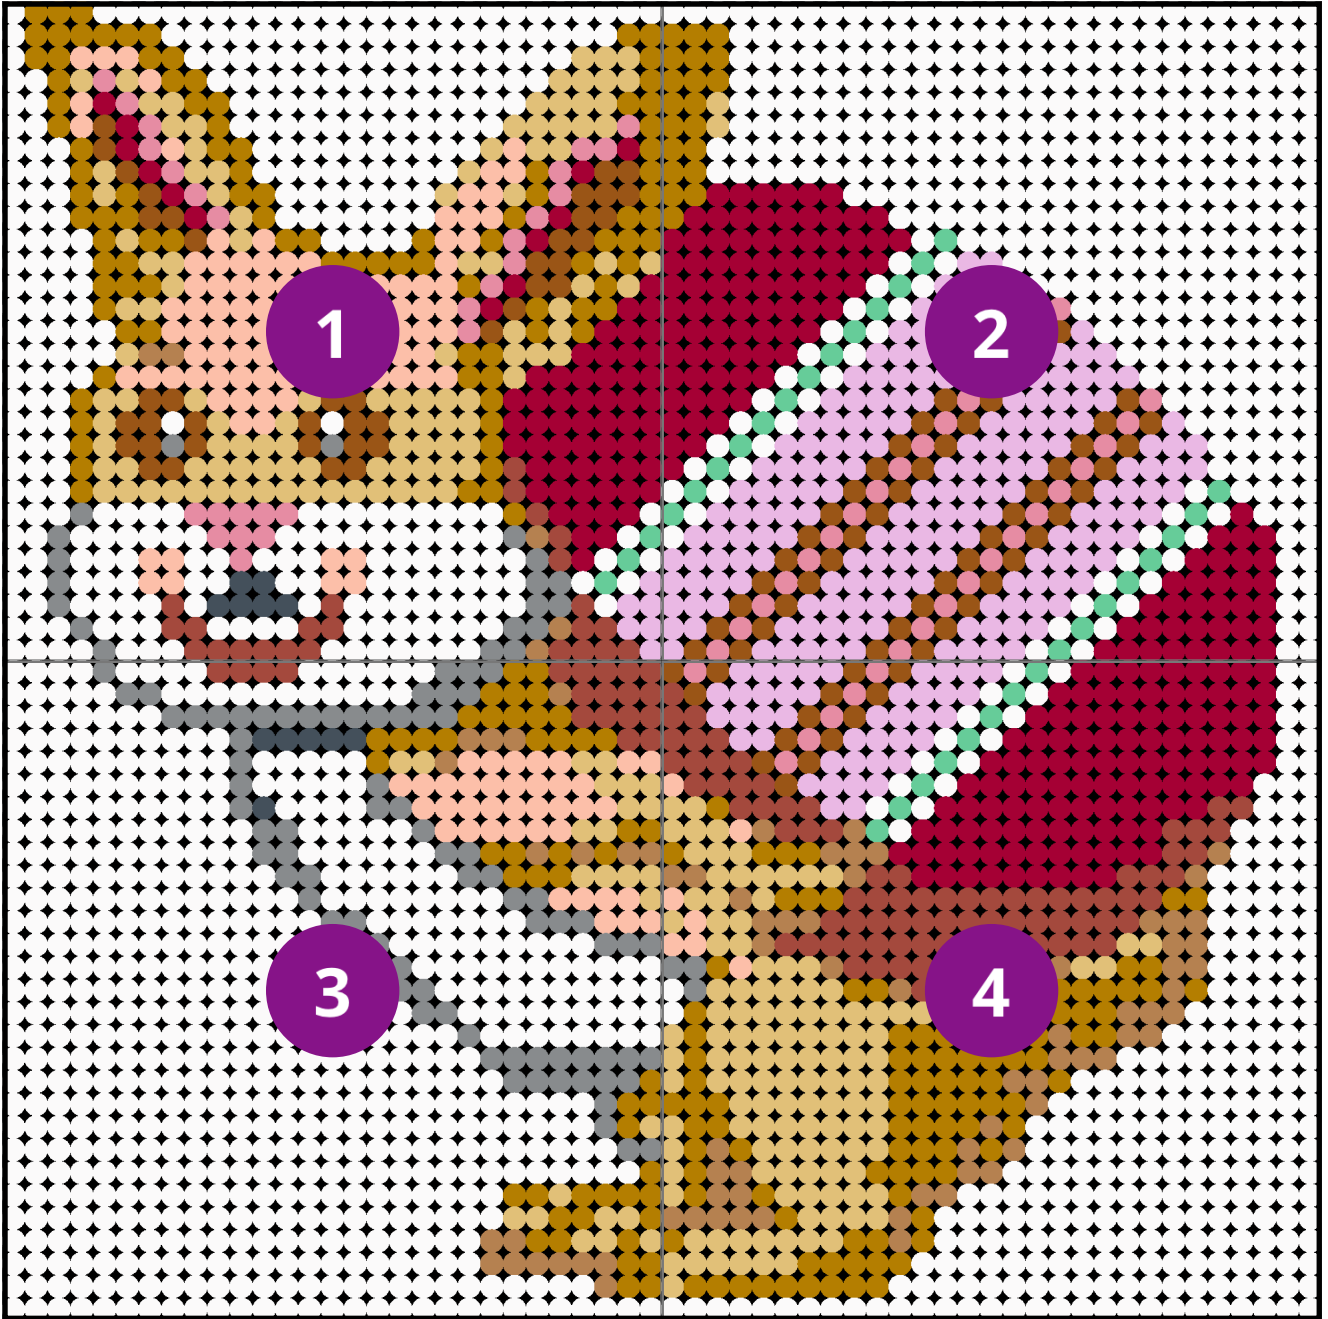

Type: Midi

Patroongrootte: 58 x 58

Platen: 2 x 2

Totaal kralen: 3.364

# Paashaas

1