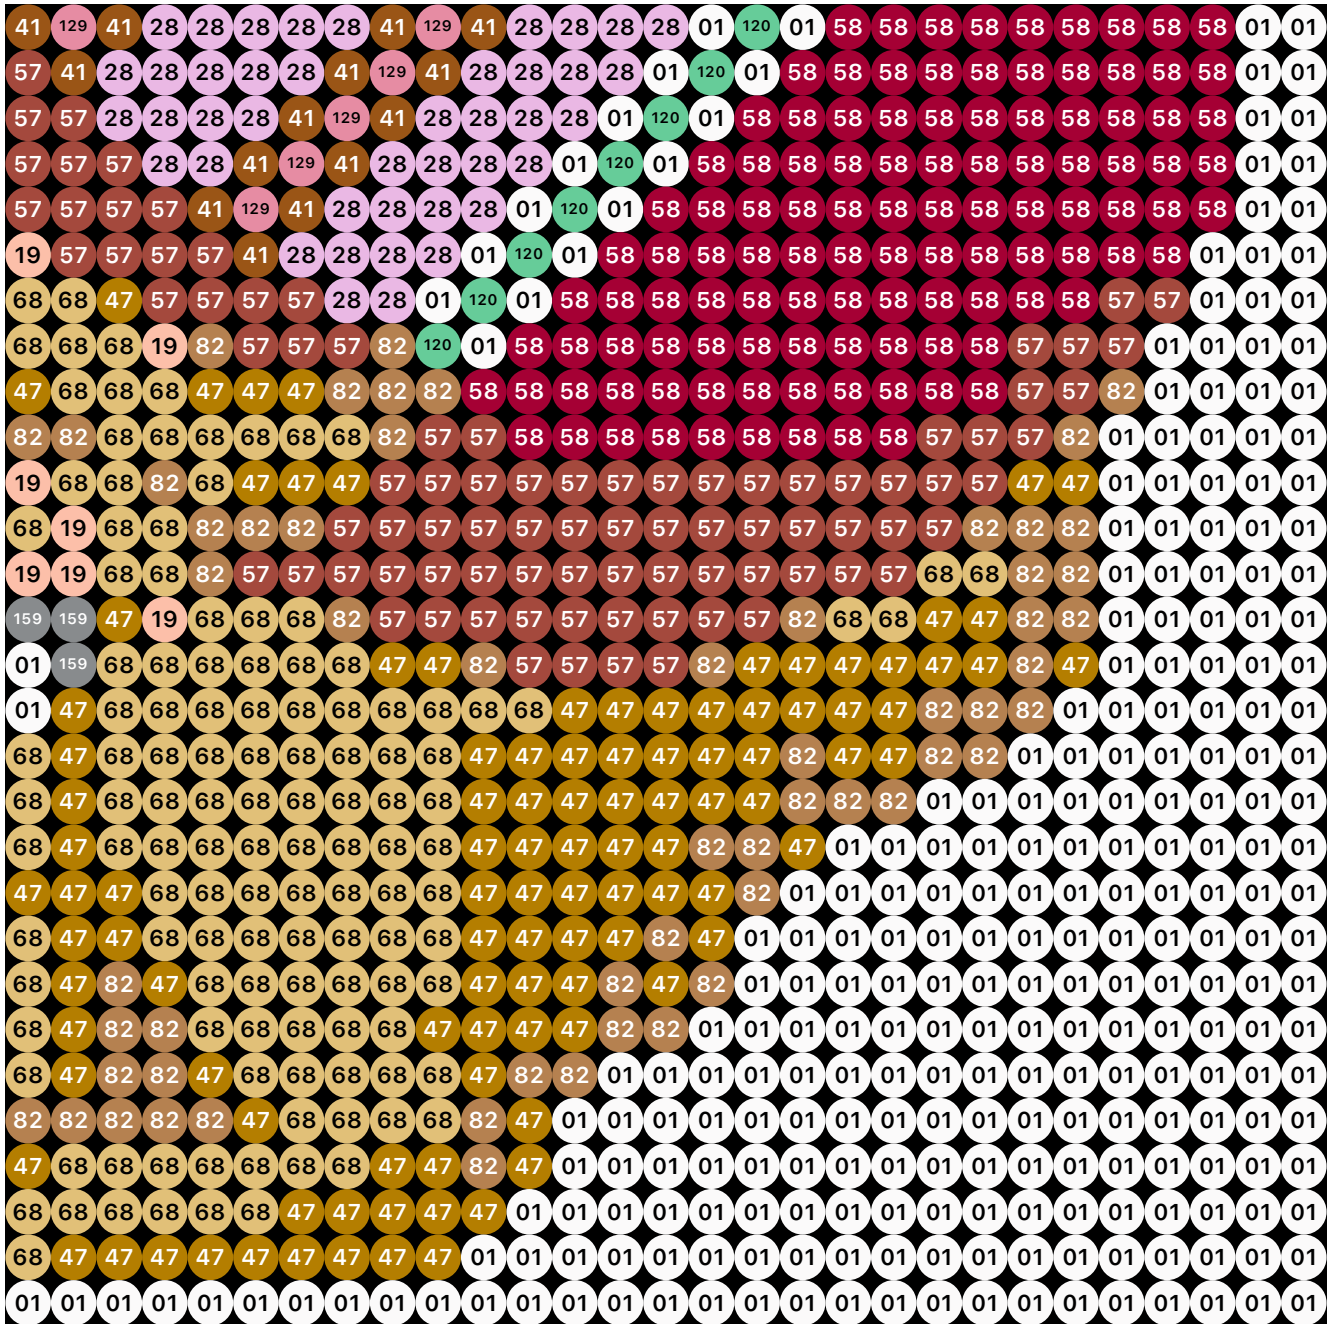

Type: Midi

Patroongrootte: 58 x 58

Platen: 2 x 2

Totaal kralen: 3.364

# Paashaas

1

## Artkal (S)

01 S01  
White  
Kwantiteit: 1.625

41 S41  
Copper  
Kwantiteit: 110

58 S58  
Paprika  
Kwantiteit: 295

120 S120  
Polar Mint  
Kwantiteit: 32

159 S159  
Oslo Gray  
Kwantiteit: 99

19 S19  
Bubblegum  
Kwantiteit: 147

47 S47  
Marigold  
Kwantiteit: 273

68 S68  
Tan  
Kwantiteit: 262

129 S129  
Rosebud Pink  
Kwantiteit: 61

28 S28  
Lily Pink  
Kwantiteit: 233

57 S57  
Buccaneer  
Kwantiteit: 132

82 S82  
Clay  
Kwantiteit: 83