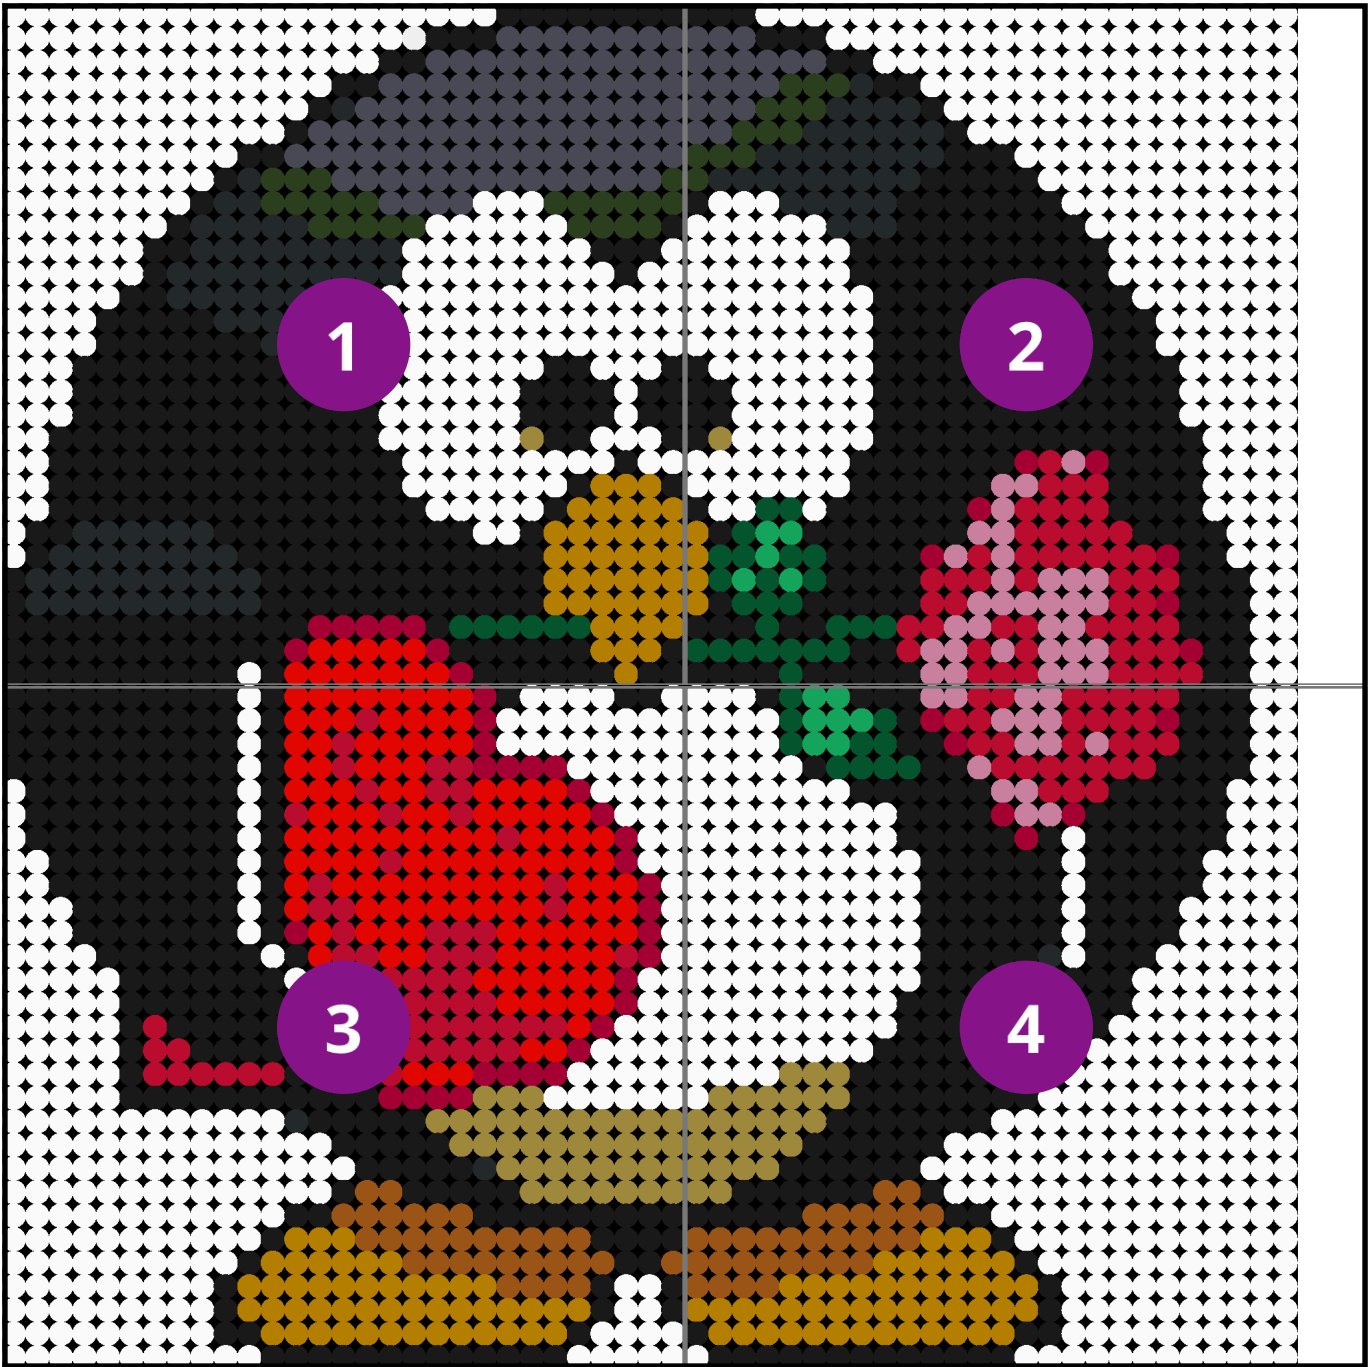

Patroongrootte: 55 x 58

Platen: 2 x 2

Type: Midi

Totaal kralen: 3.190

**Sweet
Penguin**

Artkal (S)

01 S01
White
Kwantiteit: 1.252

34 S34
Red
Kwantiteit: 147

47 S47
Marigold
Kwantiteit: 140

77 S77
Ghost White
Kwantiteit: 1

122 S122
Eucalyptus
Kwantiteit: 12

05 S05
Tall Poppy
Kwantiteit: 147

36 S36
Old Pink
Kwantiteit: 48

58 S58
Paprika
Kwantiteit: 50

89 S89
Charcoal Gray
Kwantiteit: 115

124 S124
Pooltable Felt
Kwantiteit: 41

13 S13
Black
Kwantiteit: 946

41 S41
Copper
Kwantiteit: 62

69 S69
Mine Shaft
Kwantiteit: 125

110 S110
Beach Beige
Kwantiteit: 67

151 S151
Forrest Green
Kwantiteit: 37