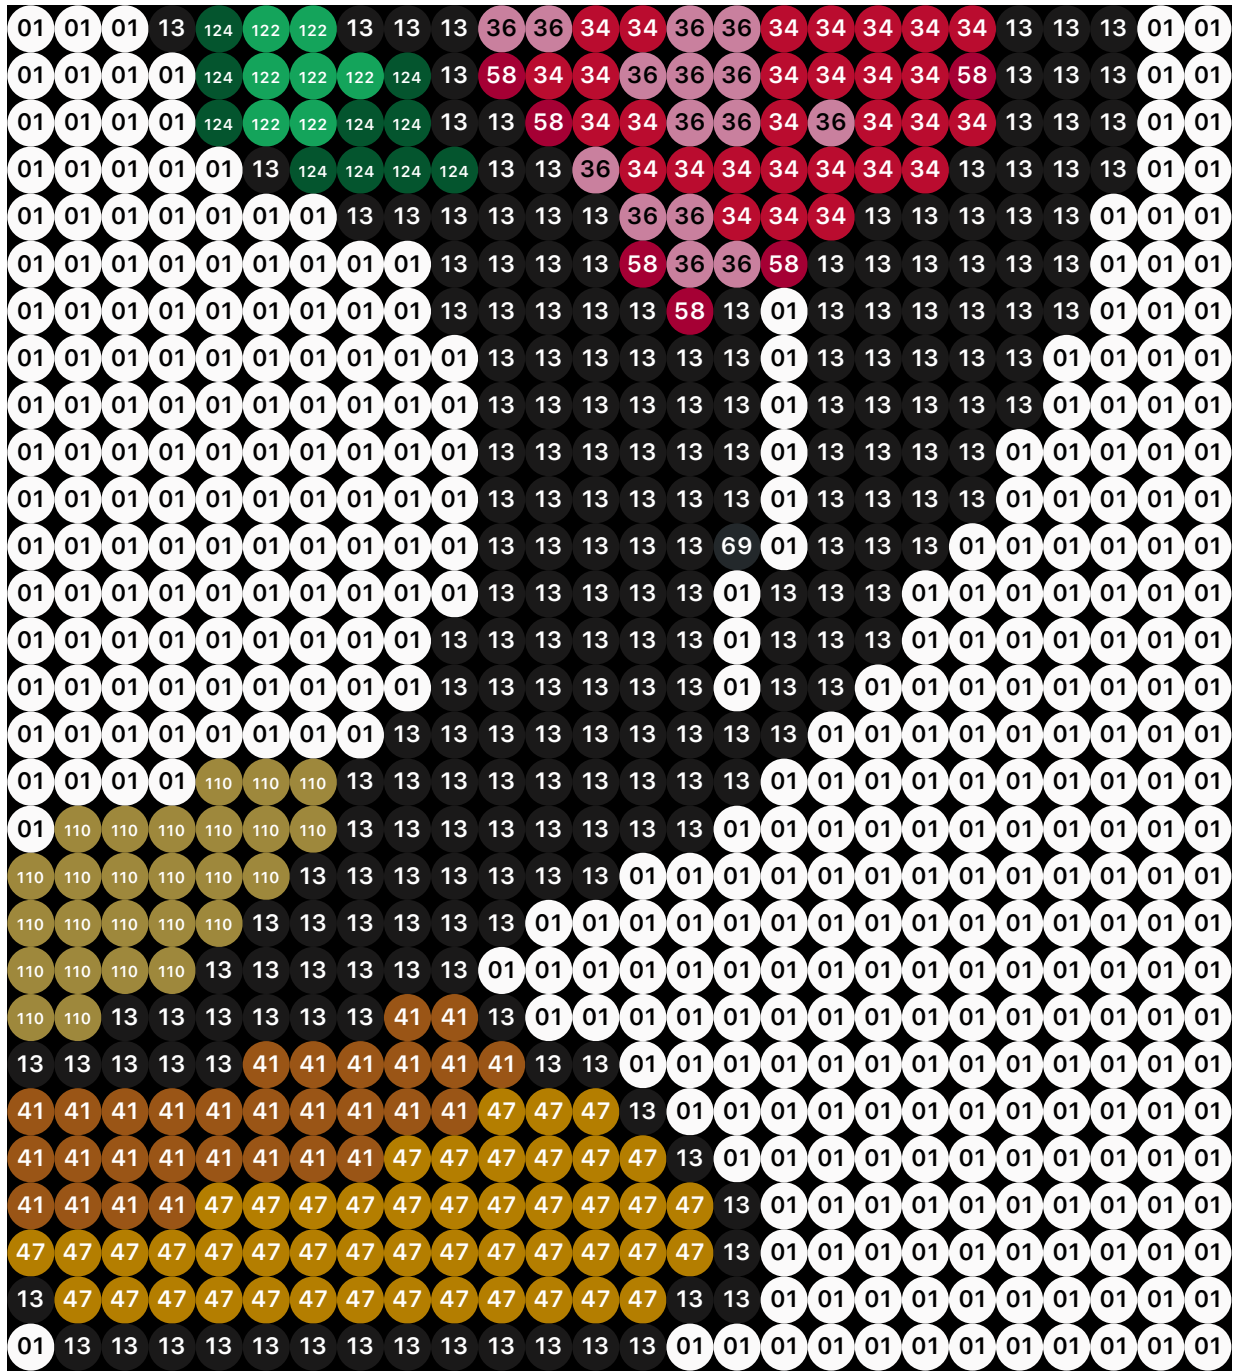

Patroongrootte: 55 x 58

Platen: 2 x 2

Type: Midi

Totaal kralen: 3.190

**Sweet
Penguin**

Artkal (S)

01 S01
White
Kwantiteit: 1.252

34 S34
Red
Kwantiteit: 147

47 S47
Marigold
Kwantiteit: 140

77 S77
Ghost White
Kwantiteit: 1

122 S122
Eucalyptus
Kwantiteit: 12

05 S05
Tall Poppy
Kwantiteit: 147

36 S36
Old Pink
Kwantiteit: 48

58 S58
Paprika
Kwantiteit: 50

89 S89
Charcoal Gray
Kwantiteit: 115

124 S124
Pooltable Felt
Kwantiteit: 41

13 S13
Black
Kwantiteit: 946

41 S41
Copper
Kwantiteit: 62

69 S69
Mine Shaft
Kwantiteit: 125

110 S110
Beach Beige
Kwantiteit: 67

151 S151
Forrest Green
Kwantiteit: 37