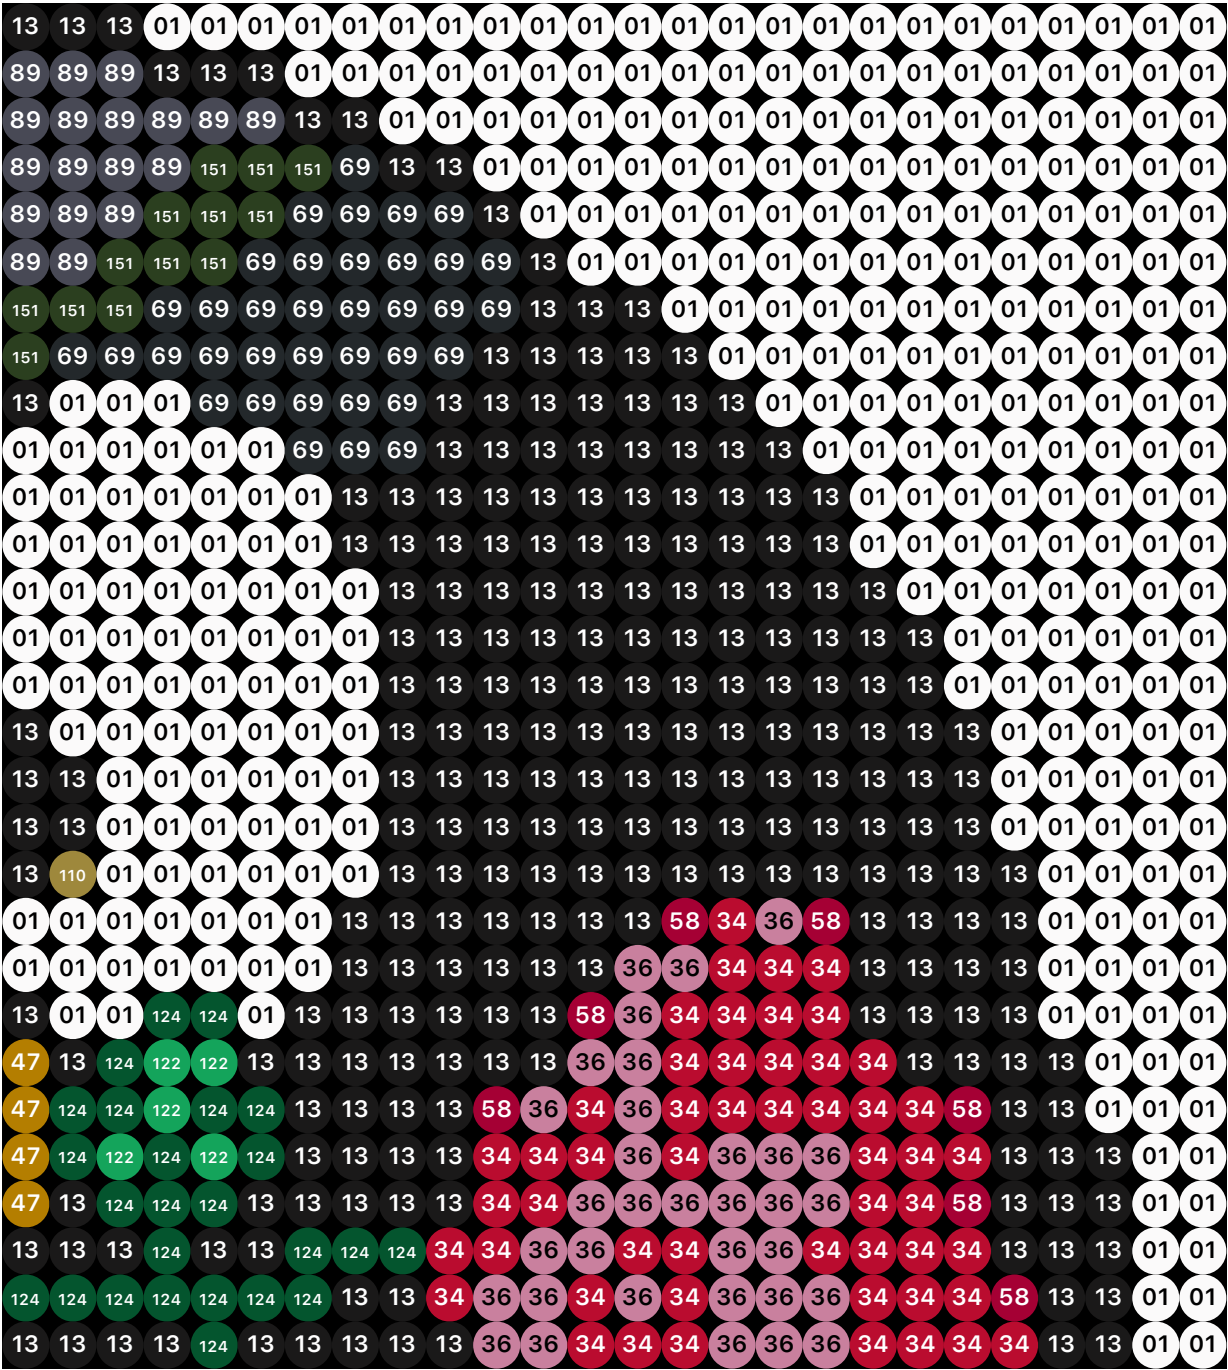

Patroongrootte: 55 x 58

Platen: 2 x 2

Type: Midi

Totaal kralen: 3.190

**Sweet
Penguin**

Artkal (S)

01 S01
White
Kwantiteit: 1.252

34 S34
Red
Kwantiteit: 147

47 S47
Marigold
Kwantiteit: 140

77 S77
Ghost White
Kwantiteit: 1

122 S122
Eucalyptus
Kwantiteit: 12

05 S05
Tall Poppy
Kwantiteit: 147

36 S36
Old Pink
Kwantiteit: 48

58 S58
Paprika
Kwantiteit: 50

89 S89
Charcoal Gray
Kwantiteit: 115

124 S124
Pooltable Felt
Kwantiteit: 41

13 S13
Black
Kwantiteit: 946

41 S41
Copper
Kwantiteit: 62

69 S69
Mine Shaft
Kwantiteit: 125

110 S110
Beach Beige
Kwantiteit: 67

151 S151
Forrest Green
Kwantiteit: 37